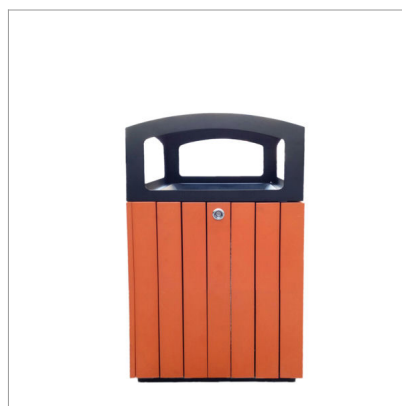

: Flora
 : Papelera cuadrada
 : Spazi esterni
 : Gestione dei rifiuti

: 110516
 : 8033433771508
 : 73269098
 : Extra UE

: 450 x 450 x 850 mm
 : 24.2 kg

Chapa de hierro estirado en frío con tratamiento de electroforesis; segunda capa de revestimiento epoxi en polvo negro para uso exterior; listones circundantes de poliestireno (resistente a los rayos UV y a la putrefacción); cubo interior de acero galvanizado con asas laterales; base perforada para permitir el drenaje del agua de lluvia; sistema de cierre triangular con llave a prueba de vandalismo; cuatro puntos de fijación al suelo.

: 1
 : 465 x 465 x 870 mm
 : 26 kg