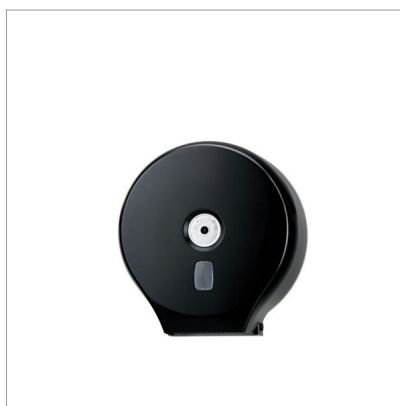

: Noir
 : Dispensador de papel higiénico Jumbo
 : Linea Noir
 : Dispenser e accessori Hotel

: 104201
 : 8033433779269
 : 39249000
 : Extra UE

: 120 x 282 x 294 mm
 : 0.67 kg

Soporte de ABS plateado y cubierta de ABS negro; husillo de Ø 45 mm para rollo de papel de 200 mt (Ø máx. 255 mm); ventana de visualización frontal para controlar el nivel de papel; cerradura de plástico con llave; tornillería de fijación incluida.

: 1
 : 130 x 290 x 315 mm
 : 0.85 kg

: 12
 : 800 x 325 x 600 mm
 : 11.6 kg