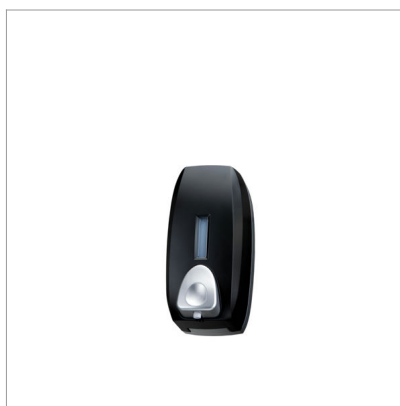

: Noir
 : Dispensador de jabón de espuma
 : Linea Noir
 : Dispenser e accessori Hotel

: 104245
 : 8033433779337
 : 39249000
 : Extra UE

: 98 x 114 x 210 mm
 : 0.46 kg
 : ,

Depósito de plástico rellenable de 0,75 lt; para utilizar con una mezcla de agua destilada (65%) y jabón no cremoso (35%); bomba antigoteo accionada por pulsador; ventanilla de visualización frontal para controlar el nivel de jabón; cerradura de plástico con llave; tornillería de fijación incluida.

: 1
 : 120 x 100 x 220 mm
 : 0.5 kg