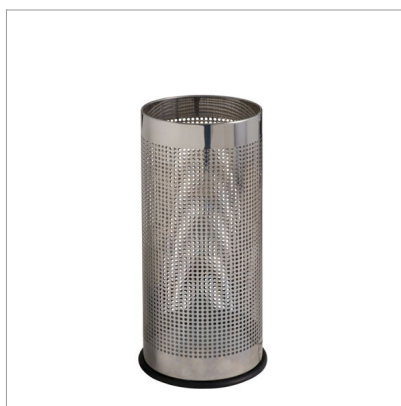

: Pluvial
 : Paragüero perforado
 : Portaombrelli
 : Complementi d'arredo

: 775110
 : 8033433772895
 : 73269098
 : Made in Italy

: 255 x 255 x 600 mm
 : 4.2 kg

Acero inoxidable pulido; bandeja interior de plástico extraíble para recoger el agua; base de plástico para proteger la superficie del suelo; doble uso (paragüero o papelera).

: 1
 : 280 x 280 x 640 mm
 : 4.5 kg