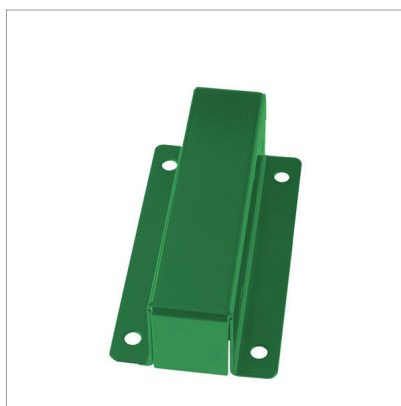

: Tondo accessori
 : Soporte de pared bajo pedido
 : Spazi esterni
 : Gestione dei rifiuti

: 601008
 : 8033433774110
 : 73269098
 : UE

: 45 x 105 x 150 mm
 : 0.9 kg

Soporte de pared; cuerpo y tapa de acero galvanizado con recubrimiento de polvo de poliéster; tornillería de fijación incluida.

: 1
 : 70 x 195 x 125 mm
 : 1 kg