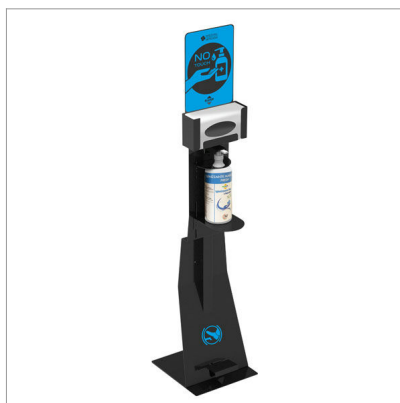

INFO GENERAL**NOMBRE:** Totem Press**DESCRIPCIÓN:** Estación de desinfección sin contacto**CATEGORÍA:** Estaciones de desinfección**FAMILIA:** Cuidado del medio ambiente**REFERENCIA:** 789151**EAN:** 8056324535102**CÓDIGO SA:** 73249000**ORIGEN DEL PRODUCTO:** UE**DATOS TÉCNICOS****Dimensiones:** 365 x 300 x 1415 mm**Peso:** 12 kg**INFO ADICIONAL**

Estación manos libres fabricada en acero recubierto. Dispone de una bandeja para botellas ajustable con soporte superior, por lo que se adapta a cualquier tamaño de botella de empuje. También dispone de un compartimento multifuncional para guardar un pañuelo o una caja de EPI (guantes, mascarillas, etc.). El soporte es totalmente mecánico. Está equipado con un sistema de dispensación mediante bomba de pedal. Basta con pisar ligeramente el pedal para obtener una dosis desinfectante directamente sobre las manos, evitando el contacto directo con la unidad. Solución ideal para reducir el riesgo de contaminación cruzada en espacios públicos, oficinas, escuelas, clínicas, zonas de procesamiento de alimentos (APPCC). No necesita mantenimiento ni alimentación eléctrica, por lo que es fácil de desplazar y puede colocarse tanto en interiores como en exteriores.