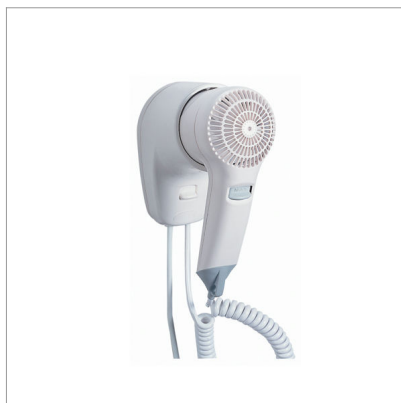

**INFO GENERAL****NOMBRE:** Yul Basic**DESCRIPCIÓN:** Secador de pelo con base de pared para uso hotelero**CATEGORÍA:** Higiene**FAMILIA:** Higiene**REFERENCIA:** 704000**EAN:** 8033267172014**CÓDIGO SA:** 85163100**ORIGEN DEL PRODUCTO:** Extra UE**DATOS TÉCNICOS****Dimensiones:** 147 x 91 x 150 mm**Peso:** 1.14 kg**ESPECIFICACIONES ELÉCTRICAS****Potencia nominal:** 1200**Tensión:** 220-240 V**Frecuencia:** 50-60 Hz**FUNCIONALIDAD****Garantía:** 2 años**Volumen de aire:** 1873**INFO ADICIONAL**

Diseñada para su uso en hoteles, Yul Basic es una gama completa de secadores de pelo compactos, ergonómicos y silenciosos. Apreciados por su relación calidad-precio, estos secadores de pelo funcionan con un motor de 1200 W que incluye un elemento calefactor. La carcasa de ABS de montaje en pared está integrada por un botón interruptor de seguridad de encendido y apagado en la base mural y una protección contra el sobrecalentamiento. Cada modelo dispone de dos velocidades de ventilador y dos ajustes de calor, mientras que sólo uno de ellos está equipado con una toma para afeitadora.