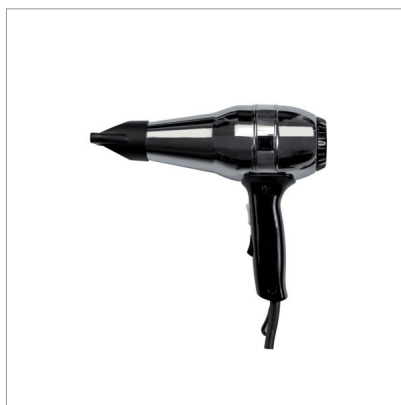

**INFO GENERAL****NOMBRE:** Yul Pro**DESCRIPCIÓN:** Secador de pelo para uso hotelero**CATEGORÍA:** Higiene**FAMILIA:** Higiene**REFERENCIA:** 704012**EAN:** 8033267172311**CÓDIGO SA:** 85163100**ORIGEN DEL PRODUCTO:** Extra UE**DATOS TÉCNICOS****Dimensiones:** 90 x 260 x 218 mm**Peso:** 1.1 kg**ESPECIFICACIONES ELÉCTRICAS****Potencia nominal:** 1300**Tensión:** 220-240 V**Frecuencia:** 50-60 Hz**FUNCIONALIDAD****Garantía:** 2 años**Volumen de aire:** 30**INFO ADICIONAL**

La gama YUL PRO incluye secadores de pelo profesionales con carcasa de acero y diseño vintage. Hay tres versiones disponibles: el modelo clásico con cable lineal, el estándar con base mural y el modelo que incluye una base mural y una toma para maquinilla de afeitado. Ideales para su uso en hoteles, funcionan con un potente motor de CA de 1300 W. Accionados pulsando el botón de seguridad situado en el mango, estos secadores de pelo ofrecen dos velocidades de ventilador diferentes con dos ajustes de calor. El aparato se apaga automáticamente en cuanto se suelta el botón. Ligeros y fáciles de manejar, los secadores de pelo Yul Pro se suministran con un concentrador de aire.