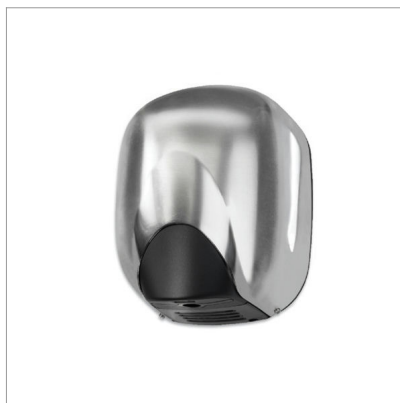

INFO GENERAL**NOMBRE:** Zefiro**DESCRIPCIÓN:** Asciugamani senza resistenza - Blade outlet shape d'aria**CATEGORÍA:** Higiene**FAMILIA:** Secadores de mano y de pelo**REFERENCIA:** 704312**EAN:** 8033267171482**CÓDIGO SA:** 85163300**ORIGEN DEL PRODUCTO:** Made in Italy**DATOS TÉCNICOS****Dimensiones:** 157 x 221 x 285 mm**Peso:** 5 kg**INFO ADICIONAL**

Zefiro es la gama más amplia y completa de secadores de manos de la categoría "jet". Ideal para aseos de tráfico medio-alto, incorpora un motor de escobillas de 1.100 W que ahorra costes y ofrece un secado ultrarrápido en sólo 15 segundos. Esta gama está disponible en una amplia variedad de materiales, acabados y formas de salida de aire. **EXTRACCIÓN SALIDA DE AIRE DE CONO O DE HOJA** - El secador está disponible en dos versiones diferentes de forma de salida. La forma de salida cónica transporta el flujo de aire uniformemente, mientras que la forma de salida de pala hace que el área de secado sea más amplia. **MÁXIMA EFICIENCIA Y AHORRO DE ENERGÍA** - Para una mayor eficiencia, Zefiro no tiene elemento calefactor. Utiliza chorros de aire para secar las manos en 15 segundos. Encendido automático gracias a sensores de infrarrojos. Diseño sofisticado. **DISEÑO SOPHISTICADO** - Gracias a su forma moderna y estilizada, Zefiro encaja perfectamente en todos los estilos arquitectónicos. Las cubiertas de líneas redondeadas hacen que Zefiro sea más fácil de limpiar. **A PRUEBA DE VANDALISMO** - Las cubiertas exteriores protectoras de aluminio están diseñadas para resistir manipulaciones o impactos de objetos contundentes lanzados con fuerza por los vándalos. **EXTRACCIÓN FILTRO EPA (COMO OPCIÓN)** - Zefiro puede incorporar un filtro EPA E11 reemplazable, que purifica el aire atrapando hasta el 97,66% de las micropartículas de polvo, polen y bacterias suspendidas en el flujo de aire entrante.