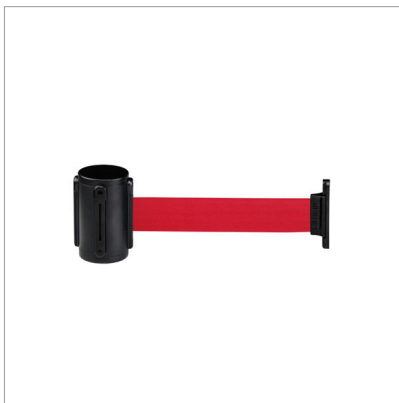

**INFO GÉNÉRALE****NOM:** Alfa Mural**DESCRIPTION:** Sangle de balisage murale**CATÉGORIE:** Poteaux de balisage**FAMILLE:** Equipement pour lieux d'accueil**RÉFÉRENCE:** 103393**EAN:** 8033433771584**NOM. DOUANIÈRE:** 73239400**ORIGINE PRODUIT:** Extra UE**PHOTO DU PRODUIT****SPECIFICATIONS DU PRODUIT****Matériaux:** Métal**Finition:** Peint en noir**Couleurs:** Rouge**Dimensions:** 60 x 60 x 120 mm**Poids:** 0.9 kg**INFO SUPPLÉMENTAIRE**

Dérouleuse en acier poudré époxy avec sangle rouge; support mural en plastique; longueur sangle: 2 M; récepteur mural inclus.

**UNITÉ DE VENTE & EMBALLAGE****Unité de vente:** pc**Type d'emballage:** carton**Pcs par emballage:** 1**Dimensions (LxPxH):** 50 x 100 x 50 mm**Poids gross:** 1 kg