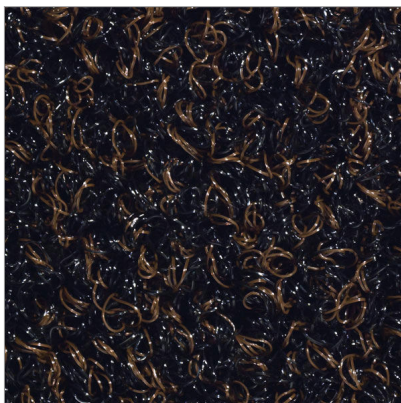

**INFO GÉNÉRALE****NOM:** Collect**DESCRIPTION:** Tapis pour les entrées à trafic moyen**CATÉGORIE:** Tapis d'entrées**FAMILLE:** Equipement pour lieux d'accueil**RÉFÉRENCE:** 933019**EAN:** 8059386331477**NOM. DOUANIÈRE:** 57033099**ORIGINE PRODUIT:** UE**PHOTO DU PRODUIT****SPECIFICATIONS DU PRODUIT****Matériaux:** PET, PVC, PA**Finition:** Mélange**Couleurs:** marron**Dimensions:** 900 x 1500 x 8 mm**Poids:** 4.05 kg**INFO SUPPLÉMENTAIRE**

Cette qualité de tapis conçus pour un usage extérieur est un ajout spécial à notre gamme de tapis. Le tapis Collect est fabriqué à partir d'un fil 100% polyamide, il est très durable et possède toutes les caractéristiques pour un usage commercial. Une fibre grattante très fine se charge d'absorber correctement la saleté et l'humidité, ce qui confère au produit une excellente fonctionnalité. Couleurs disponibles : rouge, anthracite et marron.