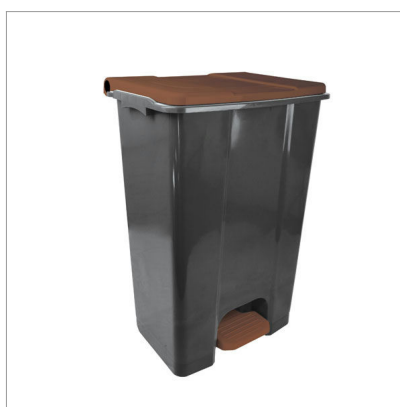

INFO GÉNÉRALE**NOM:** Ecoconti**DESCRIPTION:** Conteneur mobile à pédale (plastique recyclé minimum 70%)**CATÉGORIE:** Collecte des déchets**FAMILLE:** Collecte des déchets**RÉFÉRENCE:** 912829**EAN:** 8056324539285**NOM. DOUANIÈRE:** 39249000**ORIGINE PRODUIT:** Extra UE**PHOTO DU PRODUIT****SPECIFICATIONS DU PRODUIT****Matériaux:** Polypropylène**Couleurs:** Gris brun**Dimensions:** 390 x 480 x 750 mm**Poids:** 4.25 kg**Capacité:** 80 lt**INFO SUPPLÉMENTAIRE**

Polypropylène plastique recyclé (minimum 70%); barre d'actionnement du couvercle en plastique; couvercles colorés pour faciliter le tri sélectif; roues en plastique rigide; conforme à la méthode HACCP.