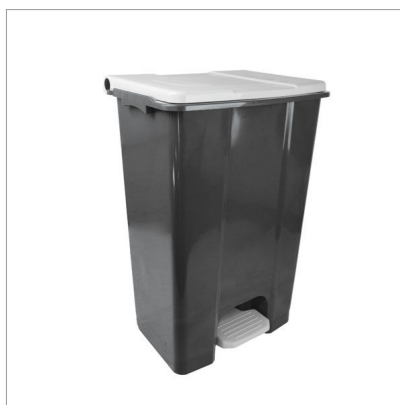

INFO GÉNÉRALE**NOM:** Ecoconti**DESCRIPTION:** Conteneur mobile à pédale (plastique recyclé minimum 70%)**CATÉGORIE:** Collecte des déchets**FAMILLE:** Collecte des déchets**RÉFÉRENCE:** 912870**EAN:** 8056324539292**NOM. DOUANIÈRE:** 39249000**ORIGINE PRODUIT:** Extra UE**PHOTO DU PRODUIT****SPECIFICATIONS DU PRODUIT****Matériaux:** Polypropylène**Couleurs:** Gris blanc**Dimensions:** 390 x 480 x 750 mm**Poids:** 4.25 kg**Capacité:** 80 lt**INFO SUPPLÉMENTAIRE**

Polypropylène plastique recyclé (minimum 70%); barre d'actionnement du couvercle en plastique; couvercles colorés pour faciliter le tri sélectif; roues en plastique rigide; conforme à la méthode HACCP.