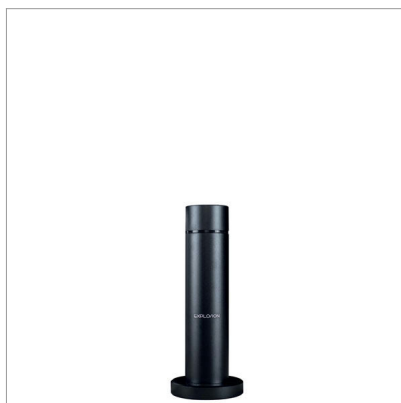

**INFO GÉNÉRALE**

**NOM:** Explosion 200  
**DESCRIPTION:** Diffuseur de parfum  
**CATÉGORIE:** Hygiène  
**FAMILLE:** Entretien des espaces collectifs

**RÉFÉRENCE:** 117131  
**EAN:** 8056324538776  
**NOM. DOUANIÈRE:** 85098000  
**ORIGINE PRODUIT:** Extra UE

**PHOTO DU PRODUIT****SPECIFICATIONS DU PRODUIT**

**Matériaux:** Aluminium anodisé  
**Couleurs:** Noir

**Dimensions:** 113 x 113 x 290 mm  
**Poids:** 1.28 kg  
**Capacité:** 60 ml

**INFO SUPPLÉMENTAIRE**

Structure en aluminium anodisé noir; volume couvert: jusqu'à 200 m3 ( 70 m2 environ); affichage digital de la programmation (LCD); fonctionnement silencieux (< 40 dBa); alimentation par adaptateur AC/DC 12V (fourni); flacon en plastique de 60 ml; installation à poser; programmation « Smart »: 4 événements programmables - Réglage 24h; contrôle de concentration parfum; large choix de parfums Explosion Parfume.