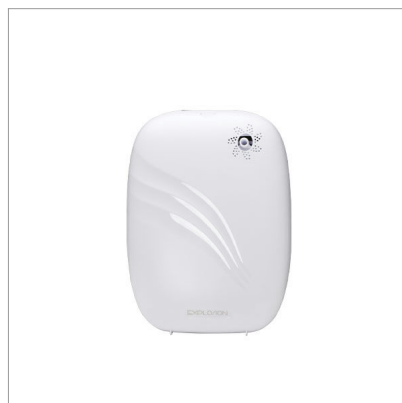

INFO GÉNÉRALE**NOM:** Explosion Wi-Fi**DESCRIPTION:** Diffuseur de parfum Wi-Fi**CATÉGORIE:** Hygiène**FAMILLE:** Entretien des espaces collectifs**RÉFÉRENCE:** 117001**EAN:** 8056324536956**NOM. DOUANIÈRE:** 84249000**ORIGINE PRODUIT:** Extra UE**PHOTO DU PRODUIT****SPECIFICATIONS DU PRODUIT****Matériaux:** ABS**Couleurs:** Blanc**Dimensions:** 86 x 170 x 230 mm**Poids:** 1.13 kg**INFO SUPPLÉMENTAIRE**

Structure en ABS blanc; technologie sophistiquée de nébulisation des parfums (particules < 5 microns); affichage digital de la programmation (LCD); volume couvert: jusqu'à 300 m3 (100 m2 environ); flacon en plastique de 200 ml; 4 événements programmables - Choix des jours d'activation (17 options disp); réglage des intervalles (diffusion/pause) de 5 à 300 sec.; silencieux: <50 dBA; alimentation par adaptateur AC/DC 12 V (fourni); installation à poser ou fixation murale (kit de fixation inclus); la version Wi-Fi permet la programmation à distance via smartphone/tablette; large choix de parfums Explosion Parfume.