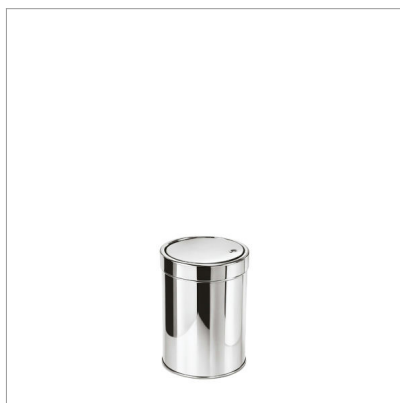

**INFO GÉNÉRALE****NOM:** Flip**DESCRIPTION:** Poubelle à couvercle basculant**CATÉGORIE:** Espaces intérieurs**FAMILLE:** Gestion des déchets**RÉFÉRENCE:** 906607**EAN:** 8056324530329**NOM. DOUANIÈRE:** 73249000**ORIGINE PRODUIT:** Extra UE**PHOTO DU PRODUIT****SPECIFICATIONS DU PRODUIT****Matériaux:** Acier inoxydable AISI 304**Finition:** Brillant**Dimensions:** 200 x 200 x 275 mm**Poids:** 1.06 kg**Capacité:** 7 litres**INFO SUPPLÉMENTAIRE**

Inox brillant AISI 304; couvercle basculant; support sac amovible; idéal pour chambres d'hôtel.

**UNITÉ DE VENTE & EMBALLAGE****Unité de vente:** pc**Type d'emballage:** carton**Pcs par emballage:** 1**Dimensions (LxPxH):** 260 x 210 x 285 mm**Poids gross:** 1.2 kg