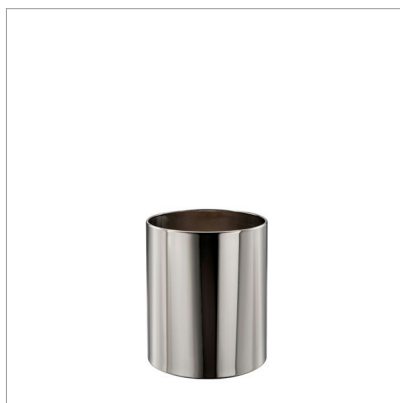

INFO GÉNÉRALE**NOM:** Getsi inox**DESCRIPTION:** Corbeille à papier**CATÉGORIE:** Espaces intérieurs**FAMILLE:** Gestion des déchets**RÉFÉRENCE:** 103035**EAN:** 8033433772604**NOM. DOUANIÈRE:** 73239400**ORIGINE PRODUIT:** Extra UE**PHOTO DU PRODUIT****SPECIFICATIONS DU PRODUIT****Matériaux:** Acier inoxydable AISI 430**Finition:** Brillant**Dimensions:** 230 x 230 x 280 mm**Poids:** 1.3 kg**Capacité:** 11 litres**INFO SUPPLÉMENTAIRE**