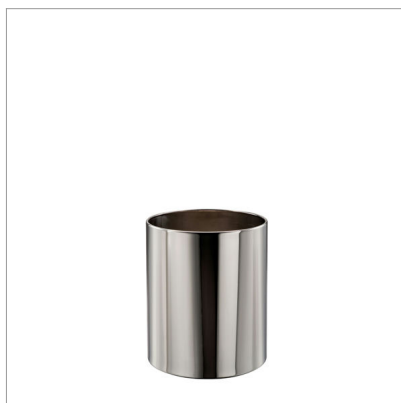

INFO GÉNÉRALE**NOM:** Getsi inox**DESCRIPTION:** Corbeille à papier**CATÉGORIE:** Espaces intérieurs**FAMILLE:** Gestion des déchets**RÉFÉRENCE:** 103035**EAN:** 8033433772604**NOM. DOUANIÈRE:** 73239400**ORIGINE PRODUIT:** Extra UE**PHOTO DU PRODUIT****SPECIFICATIONS DU PRODUIT****Matériaux:** Acier inoxydable AISI 430**Finition:** Brillant**Dimensions:** 230 x 230 x 280 mm**Poids:** 1.3 kg**Capacité:** 11 litres**INFO SUPPLÉMENTAIRE**