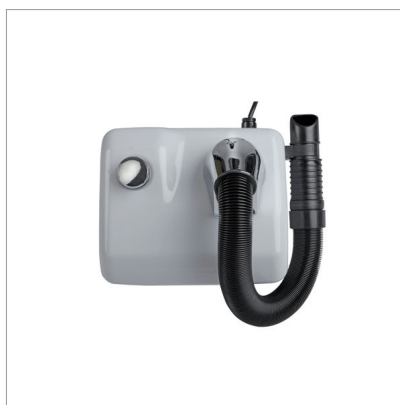

INFO GÉNÉRALE

NOM: Hamet
DESCRIPTION: Seche-cheveux avec bouton poussoir et tube
CATÉGORIE: Hygiène
FAMILLE: Hygiène

RÉFÉRENCE: 704075
EAN: 8033267172144
NOM. DOUANIÈRE: 85163100
ORIGINE PRODUIT: Extra UE

PHOTO DU PRODUIT**SPECIFICATIONS DU PRODUIT**

Matériaux: Acier
Finition: Peint
Couleurs: Blanc

Dimensions: 213 x 278 x 243 mm
Poids: 5.6 kg
Capacité: 1.200 W

CARACTÉRISTIQUES ÉLECTRIQUES

Type de moteur: Moteur à induction CA
Puissance nominale: 1200
Puissance du moteur: 200
Puissance de résistance: 1000

Conçu pour une utilisation intensive dans les zones à fort trafic; hamet est un sèche-cheveux

**PRODUCT SHEET**

robuste anti-vandalisme avec son capot en acier , son puissant moteur de 1200 W, et une résistance de chauffage. A activation par le bouton frontal, il a une double thermostat de sécurité et une minuterie qui vous permet de régler la durée de diffusion e l'air jusqu'à trois minutes. Le tuyau flexible facilite le séchage des cheveux, surtout pour les femmes. Célèbre pour ses performances, fiabilité et solidité; Hamet est particulièrement recommandé pour équiper les centres sportifs.