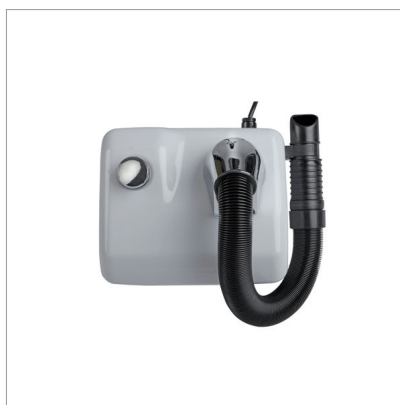

INFO GÉNÉRALE

NOM: Hamet
DESCRIPTION: Seche-cheveux avec bouton poussoir et tube
CATÉGORIE: Hygiène
FAMILLE: Hygiène

RÉFÉRENCE: 704075
EAN: 8033267172144
NOM. DOUANIÈRE: 85163100
ORIGINE PRODUIT: Extra UE

PHOTO DU PRODUIT**SPECIFICATIONS DU PRODUIT**

Matériaux: Acier
Finition: Peint
Couleurs: Blanc

Dimensions: 213 x 278 x 243 mm
Poids: 5.6 kg
Capacité: 1.200 W

CARACTÉRISTIQUES ÉLECTRIQUES

Type de moteur: Moteur à induction CA
Puissance nominale: 1200
Puissance moteur: 200
Puissance de chauffage: 1000

Conçu pour une utilisation intensive dans les zones à fort trafic; hamet est un sèche-cheveux

**PRODUCT SHEET**

robuste anti-vandalisme avec son capot en acier , son puissant moteur de 1200 W, et une résistance de chauffage. A activation par le bouton frontal, il a une double thermostat de sécurité et une minuterie qui vous permet de régler la durée de diffusion e l'air jusqu'à trois minutes. Le tuyau flexible facilite le séchage des cheveux, surtout pour les femmes. Célèbre pour ses performances, fiabilité et solidité; Hamet est particulièrement recommandé pour équiper les centres sportifs.