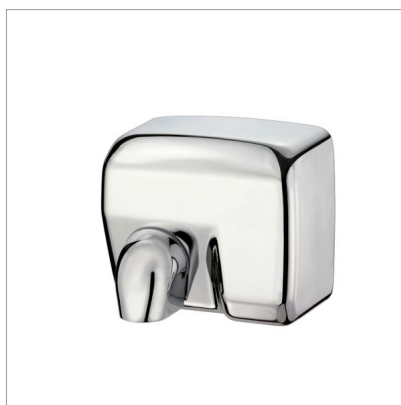

**INFO GÉNÉRALE**

**NOM:** Hamet  
**DESCRIPTION:** Seche-mains automatique avec chauffage  
**CATÉGORIE:** Hygiène  
**FAMILLE:** Sèche-mains & sèche-cheveux

**RÉFÉRENCE:** 704151  
**EAN:** 8033267171154  
**NOM. DOUANIÈRE:** 85163300  
**ORIGINE PRODUIT:** Extra UE

**PHOTO DU PRODUIT****SPECIFICATIONS DU PRODUIT**

**Matériaux:** Acier inoxydable AISI 304  
**Finition:** Brillant

**Dimensions:** 213 x 278 x 243 mm  
**Poids:** 4.8 kg  
**Capacité:** 2 400 W

**CARACTÉRISTIQUES ÉLECTRIQUES**

Hamet est un sèche-mains traditionnel et très populaire, Il représente une référence en termes de performances, de fiabilité et de sécurité. Alimenté par un moteur puissant avec résistance chauffante pour une puissance total de de 2,400 W, ce sèche-mains est la solution idéale pour n'importe quelle toilette, mais surtout pour des usages intensifs dans un environnement à forte sollicitation.

**PRATIQUE ET FONCTIONNEL** - Hamet propose un style de séchage conventionnel, grâce au bec large et pratique pivotant à 360 °, facilement accessible par tout utilisateur, y compris les personnes âgées ou à mobilité réduite.