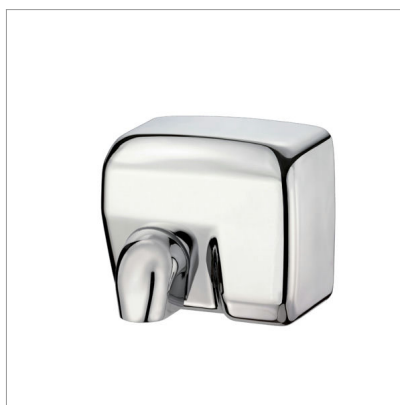

INFO GÉNÉRALE

NOM: Hamet
DESCRIPTION: Seche-mains automatique avec chauffage
CATÉGORIE: Hygiène
FAMILLE: Sèche-mains & sèche-cheveux

RÉFÉRENCE: 704151
EAN: 8033267171154
NOM. DOUANIÈRE: 85163300
ORIGINE PRODUIT: Extra UE

PHOTO DU PRODUIT**SPECIFICATIONS DU PRODUIT**

Matériaux: Acier inoxydable AISI 304
Finition: Brillant

Dimensions: 213 x 278 x 243 mm
Poids: 4.8 kg
Capacité: 2 400 W

CARACTÉRISTIQUES ÉLECTRIQUES

Type de moteur: Moteur à brosse AC
Puissance nominale: 2400
Puissance du moteur: 200
Puissance de résistance: 2.2

Vitesse de l'air: 101
Volume d'air: 3303

INFO SUPPLÉMENTAIRE

Hamet est un sèche-mains traditionnel et très populaire, Il représente une référence en termes de performances, de fiabilité et de sécurité. Alimenté par un moteur puissant avec résistance chauffante pour une puissance total de de 2,400 W, ce sèche-mains est la solution idéale pour n'importe quelle toilette, mais surtout pour des usages intensifs dans un environnement à forte sollicitation.

PRATIQUE ET FONCTIONNEL - Hamet propose un style de séchage conventionnel, grâce au bec large et pratique pivotant à 360 °, facilement accessible par tout utilisateur, y compris les personnes âgées ou à mobilité réduite.