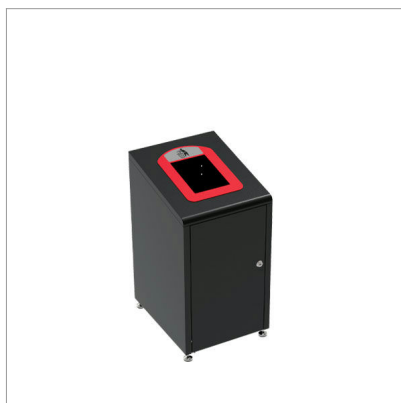

INFO GÉNÉRALE**NOM:** Koala**DESCRIPTION:** Borne à déchets modulaire**CATÉGORIE:** Espaces intérieurs**FAMILLE:** Gestion des déchets**RÉFÉRENCE:** 789021**EAN:** 8056324535584**NOM. DOUANIÈRE:** 73269098**ORIGINE PRODUIT:** UE**PHOTO DU PRODUIT****SPECIFICATIONS DU PRODUIT****Matériaux:** Métal**Finition:** Peint**Couleurs:** Noir**Dimensions:** 485 x 400 x 760 mm**Poids:** 10.5 kg**INFO SUPPLÉMENTAIRE**

Structure en acier poudré epoxy noir; À utiliser équipé d'une conteneur ou corbeille (non incluse); Porte frontale avec fermeture par serrure à clef triangulaire; Identification des types de déchets par le cadre de couleur; Signalétique des types de déchets grâce aux pictogrammes; Piétements réglables en hauteur; En option, étiquettes en vinyle prédécoupées pour le tri sélectif (p. 185); Kit 4 roulettes Ø 40 mm (2 avec freins) en option 789099