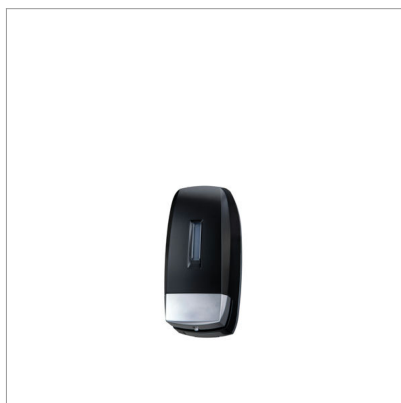

**INFO GÉNÉRALE****NOM:** Noir**DESCRIPTION:** Distributeur de savon liquide**CATÉGORIE:** Gamme Noir**FAMILLE:** Distributeurs et accessoires hôteliers**RÉFÉRENCE:** 104240**EAN:** 8033433779313**NOM. DOUANIÈRE:** 39249000**ORIGINE PRODUIT:** Extra UE**PHOTO DU PRODUIT****SPECIFICATIONS DU PRODUIT****Matériaux:** ABS**Finition:** Peint**Couleurs:** Gris noir**Dimensions:** 93 x 101 x 209 mm**Poids:** 0.32 kg**Capacité:** 0, 5 L**INFO SUPPLÉMENTAIRE**

Réservoir en plastique à remplissage 0,5 lt; pour tous les types de savon liquide (sans microbilles); distribution par pression sur la pompe; fenêtre de contrôle du savon restant; ouverture du couvercle par bouton-poussoir; visserie fournie.