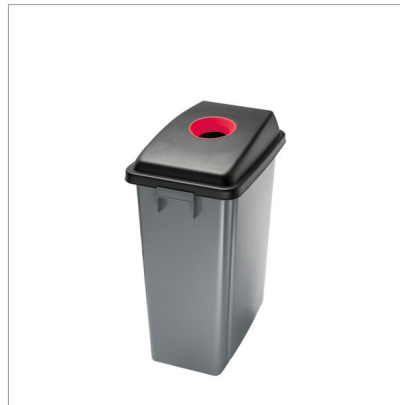

INFO GÉNÉRALE**NOM:** Office 60**DESCRIPTION:** Corbeille avec couvercle ouverture supérieur rouge**CATÉGORIE:** Espaces intérieurs**FAMILLE:** Gestion des déchets**RÉFÉRENCE:** 114207**EAN:** 8033433778057**NOM. DOUANIÈRE:** 39249000**ORIGINE PRODUIT:** Extra UE**PHOTO DU PRODUIT****SPECIFICATIONS DU PRODUIT****Matériaux:** Polypropylène**Couleurs:** Gris noir**Dimensions:** 450 x 320 x 660 mm**Poids:** 2.6 kg**Capacité:** 60 lt**INFO SUPPLÉMENTAIRE**

Couvercle avec ouverture supérieure rouge; poignées intégrées; conception compacte pour une parfaite disposition dans les petits espaces; facile à nettoyer et à manipuler; la solution idéale pour le bureau ou l'industrie de la restauration.