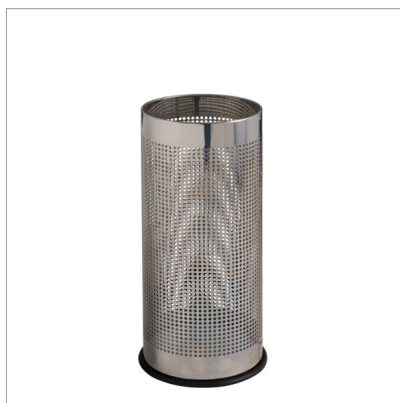

INFO GÉNÉRALE

NOM: Pluvial
DESCRIPTION: Porte-parapluies perfore
CATÉGORIE: Porte-parapluies
FAMILLE: Equipement pour lieux d'accueil

RÉFÉRENCE: 775110
EAN: 8033433772895
NOM. DOUANIÈRE: 73269098
ORIGINE PRODUIT: Made in Italy

PHOTO DU PRODUIT**SPECIFICATIONS DU PRODUIT**

Matériaux: Acier inoxydable AISI 430
Finition: Brillant

Dimensions: 255 x 255 x 600 mm
Poids: 4.2 kg
Capacité: 27 litres

INFO SUPPLÉMENTAIRE

Corps en inox brillant; bac en plastique de récupération des eaux de pluie; base en plastique; utilisation possible en corbeille.

UNITÉ DE VENTE & EMBALLAGE

Unité de vente: pc
Type d'emballage: carton
Pcs par emballage: 1
Dimensions (LxPxH): 280 x 280 x 640 mm
Poids gross: 4.5 kg