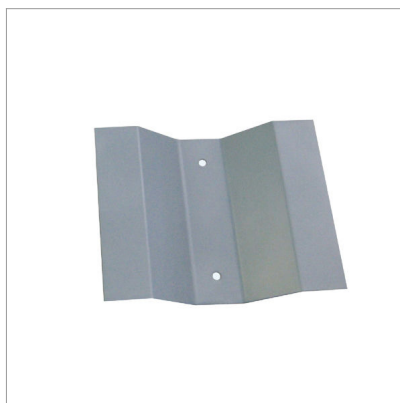

INFO GÉNÉRALE**NOM:** Rif**DESCRIPTION:** Support mural pour poub. Rif 10 ou 15 lt**CATÉGORIE:** Espaces intérieurs**FAMILLE:** Gestion des déchets**RÉFÉRENCE:** 779905**EAN:** 8033433775759**NOM. DOUANIÈRE:** 73269098**ORIGINE PRODUIT:** Made in Italy**PHOTO DU PRODUIT****SPECIFICATIONS DU PRODUIT****Matériaux:** Métal**Couleurs:** Gris**Dimensions:** x x mm**Poids:** 0.4 kg**INFO SUPPLÉMENTAIRE**

Support mural pour poubelle basculante 10 -18 lt.

UNITÉ DE VENTE & EMBALLAGE**Unité de vente:** pc**Type d'emballage:** carton**Pcs par emballage:** 1**Dimensions (LxPxH):** 260 x 170 x 6 mm**Poids gross:** 0.5 kg