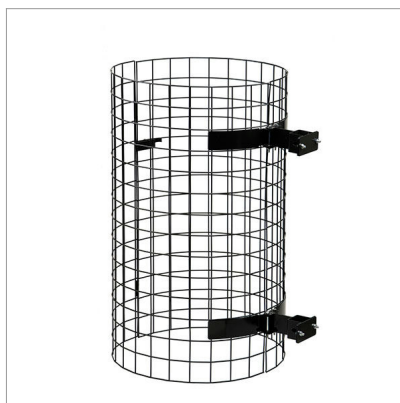

INFO GÉNÉRALE**NOM:** Tondo**DESCRIPTION:** Grille entourage pour Tondo**CATÉGORIE:** Espaces extérieurs**FAMILLE:** Gestion des déchets**RÉFÉRENCE:** 601082**EAN:** 8033433779993**NOM. DOUANIÈRE:** 73269098**ORIGINE PRODUIT:** UE**PHOTO DU PRODUIT****SPECIFICATIONS DU PRODUIT****Matériaux:** Acier galvanisé**Finition:** Peinture polyester**Couleurs:** Gris manganèse**Dimensions:** 410 x 410 x 700 mm**Poids:** 3.2 kg**INFO SUPPLÉMENTAIRE**

Tôle galvanisé poudré polyester; vis fournies. Non compatible avec poteau pour 2/3 supports sac ref. 601062.

UNITÉ DE VENTE & EMBALLAGE**Unité de vente:** pc**Type d'emballage:** carton**Pcs par emballage:** 1**Dimensions (LxPxH):** 270 x 550 x 735 mm**Poids gross:** 4.4 kg