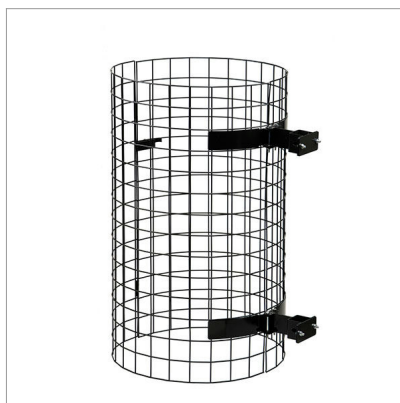

**INFO GÉNÉRALE****NOM:** Tondo**DESCRIPTION:** Grille entourage pour Tondo**CATÉGORIE:** Espaces extérieurs**FAMILLE:** Gestion des déchets**RÉFÉRENCE:** 601082**EAN:** 8033433779993**NOM. DOUANIÈRE:** 73269098**ORIGINE PRODUIT:** UE**PHOTO DU PRODUIT****SPECIFICATIONS DU PRODUIT****Matériaux:** Acier galvanisé**Finition:** Peinture polyester**Couleurs:** Gris manganèse**Dimensions:** 410 x 410 x 700 mm**Poids:** 3.2 kg**INFO SUPPLÉMENTAIRE**

Tôle galvanisé poudré polyester; vis fournies. Non compatible avec poteau pour 2/3 supports sac ref. 601062.

**UNITÉ DE VENTE & EMBALLAGE****Unité de vente:** pc**Type d'emballage:** carton**Pcs par emballage:** 1**Dimensions (LxPxH):** 270 x 550 x 735 mm**Poids gross:** 4.4 kg