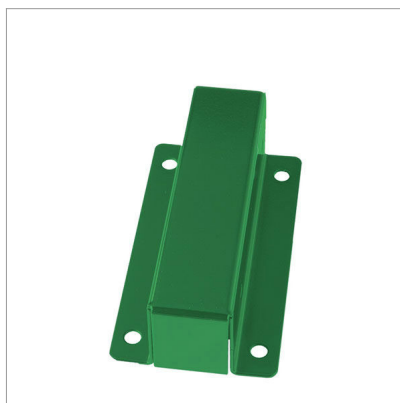

INFO GÉNÉRALE**NOM:** Tondo accessori**DESCRIPTION:** Support mural en option**CATÉGORIE:** Espaces extérieurs**FAMILLE:** Gestion des déchets**RÉFÉRENCE:** 601008**EAN:** 8033433774110**NOM. DOUANIÈRE:** 73269098**ORIGINE PRODUIT:** UE**PHOTO DU PRODUIT****SPECIFICATIONS DU PRODUIT****Matériaux:** Acier galvanisé**Finition:** Peinture polyester**Couleurs:** Vert**Dimensions:** 45 x 105 x 150 mm**Poids:** 0.9 kg**INFO SUPPLÉMENTAIRE**

Support mural; polyester pulverbeschichteter Stahl; visserie non incluse.

UNITÉ DE VENTE & EMBALLAGE**Unité de vente:** pc**Type d'emballage:** carton**Pcs par emballage:** 1**Dimensions (LxPxH):** 70 x 195 x 125 mm**Poids gross:** 1 kg