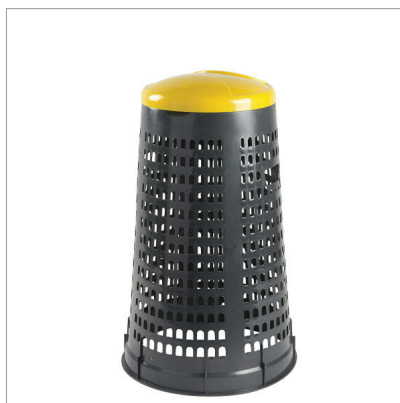

INFO GÉNÉRALE

NOM: Trespy
DESCRIPTION: Corbeille porte-sac
CATÉGORIE: Espaces extérieurs
FAMILLE: Gestion des déchets

RÉFÉRENCE: 720506
EAN: 8004331069066
NOM. DOUANIÈRE: 39269097
ORIGINE PRODUIT: Made in Italy

PHOTO DU PRODUIT**SPECIFICATIONS DU PRODUIT**

Matériaux: PEHD (plastique de seconde vie)
Couleurs: Gris-Jaune

Dimensions: 510 x 510 x 850 mm
Poids: 2.43 kg
Capacité: 110 litres

INFO SUPPLÉMENTAIRE

Porte-sac 110 L en PEHD 100 % recyclable; anneau de fixation intégré; économique, pratique, polyvalent, léger et facile à utiliser; particulièrement adapté à la collecte sélective; disponible en différentes couleurs.*Produit non emballé.

UNITÉ DE VENTE & EMBALLAGE

Unité de vente: pc
Type d'emballage: pas d'emballage
Pcs par emballage: 1
Dimensions (LxPxH): 510 x 510 x 850 mm
Poids gross: 2.43 kg