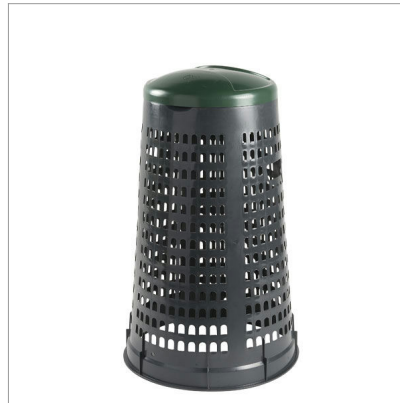

INFO GÉNÉRALE

NOM: Trespy
DESCRIPTION: Corbeille porte-sac
CATÉGORIE: Espaces extérieurs
FAMILLE: Gestion des déchets

RÉFÉRENCE: 720508
EAN: 8004331069080
NOM. DOUANIÈRE: 39269097
ORIGINE PRODUIT: Made in Italy

PHOTO DU PRODUIT**SPECIFICATIONS DU PRODUIT**

Matériaux: PEHD (plastique de seconde vie)
Couleurs: Gris vert

Dimensions: 510 x 510 x 850 mm
Poids: 2.43 kg
Capacité: 110 litres

INFO SUPPLÉMENTAIRE

Porte-sac 110 L en PEHD 100 % recyclable; anneau de fixation intégré; économique, pratique, polyvalent, léger et facile à utiliser; particulièrement adapté à la collecte sélective; disponible en différentes couleurs. *Produit non emballé.

UNITÉ DE VENTE & EMBALLAGE

Unité de vente: pc
Type d'emballage: pas d'emballage
Pcs par emballage: 1
Dimensions (LxPxH): 510 x 510 x 850 mm
Poids gross: 2.43 kg