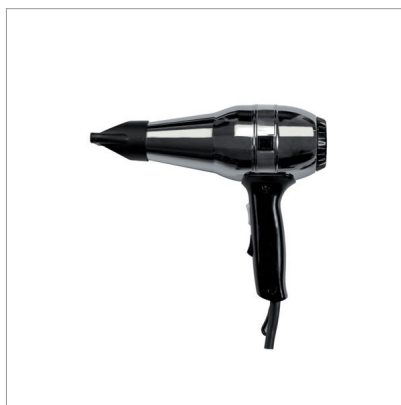

**INFO GÉNÉRALE****NOM:** Yul Pro**DESCRIPTION:** Seche-cheveux pour hotels**CATÉGORIE:** Hygiène**FAMILLE:** Hygiène**RÉFÉRENCE:** 704012**EAN:** 8033267172311**NOM. DOUANIÈRE:** 85163100**ORIGINE PRODUIT:** Extra UE**PHOTO DU PRODUIT****SPECIFICATIONS DU PRODUIT****Matériaux:** Acier inoxydable AISI 430**Finition:** Brillant**Couleurs:** Noir**Dimensions:** 90 x 260 x 218 mm**Poids:** 1.1 kg**Capacité:** 1 300 W**CARACTÉRISTIQUES ÉLECTRIQUES****Type de moteur:** Moteur à brosse AC**Puissance nominale:** 1300**Tension:** 220-240 V**Fréquence:** 50-60 Hz**Isolation électrique:** Class II**FONCTIONNALITÉ****Activation:** Bouton de relâchement**Filtre EPA:** Pas disponible**Garantie:** 2 années**Volume d'air:** 30**INFO SUPPLÉMENTAIRE**

La gamme YUL PRO est constitué de sèche-cheveux professionnels comportant un capot en acier. Trois versions sont disponibles: le modèle classique sur sa base murale, le second qui comporte une prise rasoir. Le dernier intégrable dans un tiroir. Idéal pour équiper les chambres d'hôtel, ils

**PRODUCT SHEET**

sont alimentés par un moteur 1300 W , qui permet un séchage rapide en minimisant la consommation d'énergie électrique. Actionné en appuyant sur le bouton poussoir placé sur la poignée, ces sèche-cheveux offrent deux vitesses de ventilation et deux réglages de chaleur. L'appareil s'éteint automatiquement dès que le bouton est relâché. Léger et facile à manipuler, Yul un sèche-cheveux Pro sont fournis avec un concentrateur d'air.