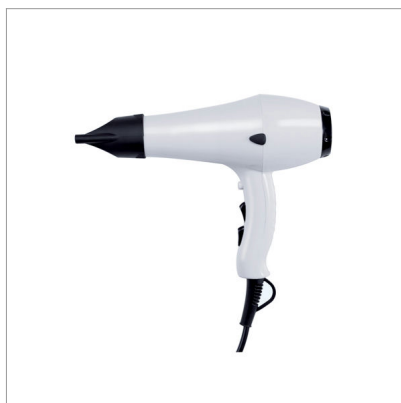

INFO GÉNÉRALE**NOM:** Yul Pro ABS**DESCRIPTION:** Seche-cheveux pour hotels**CATÉGORIE:** Hygiène**FAMILLE:** Hygiène**RÉFÉRENCE:** 704020**EAN:** 8033267172403**NOM. DOUANIÈRE:** 85163100**ORIGINE PRODUIT:** Extra UE**PHOTO DU PRODUIT****SPECIFICATIONS DU PRODUIT****Matériaux:** ABS**Couleurs:** Blanc**Dimensions:** 95 x 275 x 287 mm**Poids:** 1.1 kg**Capacité:** 1.800 W**CARACTÉRISTIQUES ÉLECTRIQUES****Type de moteur:** Moteur à brosse AC**Puissance nominale:** 1800**Tension:** 220-240 V**Fréquence:** 50-60 Hz**Indice de protection:** Class II**FONCTIONNEMENT****Mode d'activation:** Bouton de relâchement**Débit d'air:** 30**Filtre EPA:** Pas disponible**Garantie:** 2 années**INFO SUPPLÉMENTAIRE**

Idéal pour une utilisation dans les salles de sport, centres de bien-être et aussi pour les hôtels, les sèche-cheveux professionnel Yul Pro ABS sont alimentés par un moteur 1800 W, qui permet un séchage rapide en minimisant la consommation d'énergie électrique. Actionné en appuyant sur le

**PRODUCT SHEET**

bouton poussoir placé sur la poignée, ces sèche-cheveux offrent deux vitesses de ventilation et deux réglages de chaleur. L'appareil s'éteint automatiquement dès que le bouton poussoir est relâché. Léger et facile à manipuler, Yul Pro ABS est fourni avec un concentrateur d'air. Anneau chromé pour montage mural fixation en option.