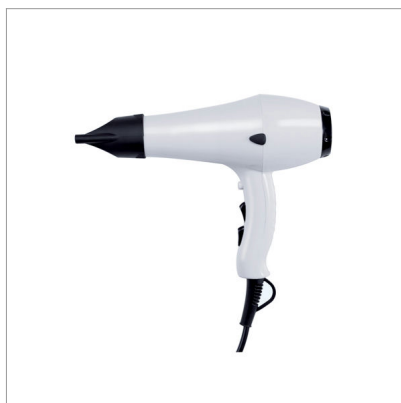

**INFO GÉNÉRALE****NOM:** Yul Pro ABS**DESCRIPTION:** Seche-cheveux pour hotels**CATÉGORIE:** Hygiène**FAMILLE:** Hygiène**RÉFÉRENCE:** 704020**EAN:** 8033267172403**NOM. DOUANIÈRE:** 85163100**ORIGINE PRODUIT:** Extra UE**PHOTO DU PRODUIT****SPECIFICATIONS DU PRODUIT****Matériaux:** ABS**Couleurs:** Blanc**Dimensions:** 95 x 275 x 287 mm**Poids:** 1.1 kg**Capacité:** 1.800 W**CARACTÉRISTIQUES ÉLECTRIQUES****Type de moteur:** Moteur à brosse AC**Puissance nominale:** 1800**Tension:** 220-240 V**Fréquence:** 50-60 Hz**Isolation électrique:** Class II**FONCTIONNALITÉ****Activation:** Bouton de relâchement**Filtre EPA:** Pas disponible**Garantie:** 2 années**Volume d'air:** 30**INFO SUPPLÉMENTAIRE**

Idéal pour une utilisation dans les salles de sport, centres de bien-être et aussi pour les hôtels, les sèche-cheveux professionnel Yul Pro ABS sont alimentés par un moteur 1800 W, qui permet un séchage rapide en minimisant la consommation d'énergie électrique. Actionné en appuyant sur le

**PRODUCT SHEET**

bouton poussoir placé sur la poignée, ces sèche-cheveux offrent deux vitesses de ventilation et deux réglages de chaleur. L'appareil s'éteint automatiquement dès que le bouton poussoir est relâché. Léger et facile à manipuler, Yul Pro ABS est fourni avec un concentrateur d'air. Anneau chromé pour montage mural fixation en option.