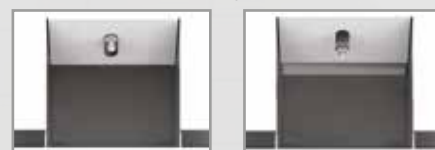

Milady AMPLIAMENTO GAMMA

DISPENSER PER L'IGIENE FEMMINILE

- Acciaio zincato verniciato con polvere poliestere
- Colore bianco RAL 9003
- Per assorbenti esterni piegati e/o tamponi digitali interni (max L 12,5 cm)
- Adesivi inclusi
- Versione da uno, due o tre scompartimenti per diverse tipologie di assorbenti
- Versioni personalizzate "women" con adesivi già applicati (2 e 3 flussi)
- Ideale per servizi nelle scuole, ospedali, uffici, ristoranti, hotel ecc...
- Fissaggio murale, kit incluso
- Chiusura di sicurezza superiore con chiave

Ref. 789102

VERSIONE "WOMEN"

Ref. 789107

Milady
1 FLUSSO

415 mm
135 mm
170 mm

Ref. 789101

VERS . 2 / 3 FLUX

Riduttore regolabile per assorbenti interni senza applicatore