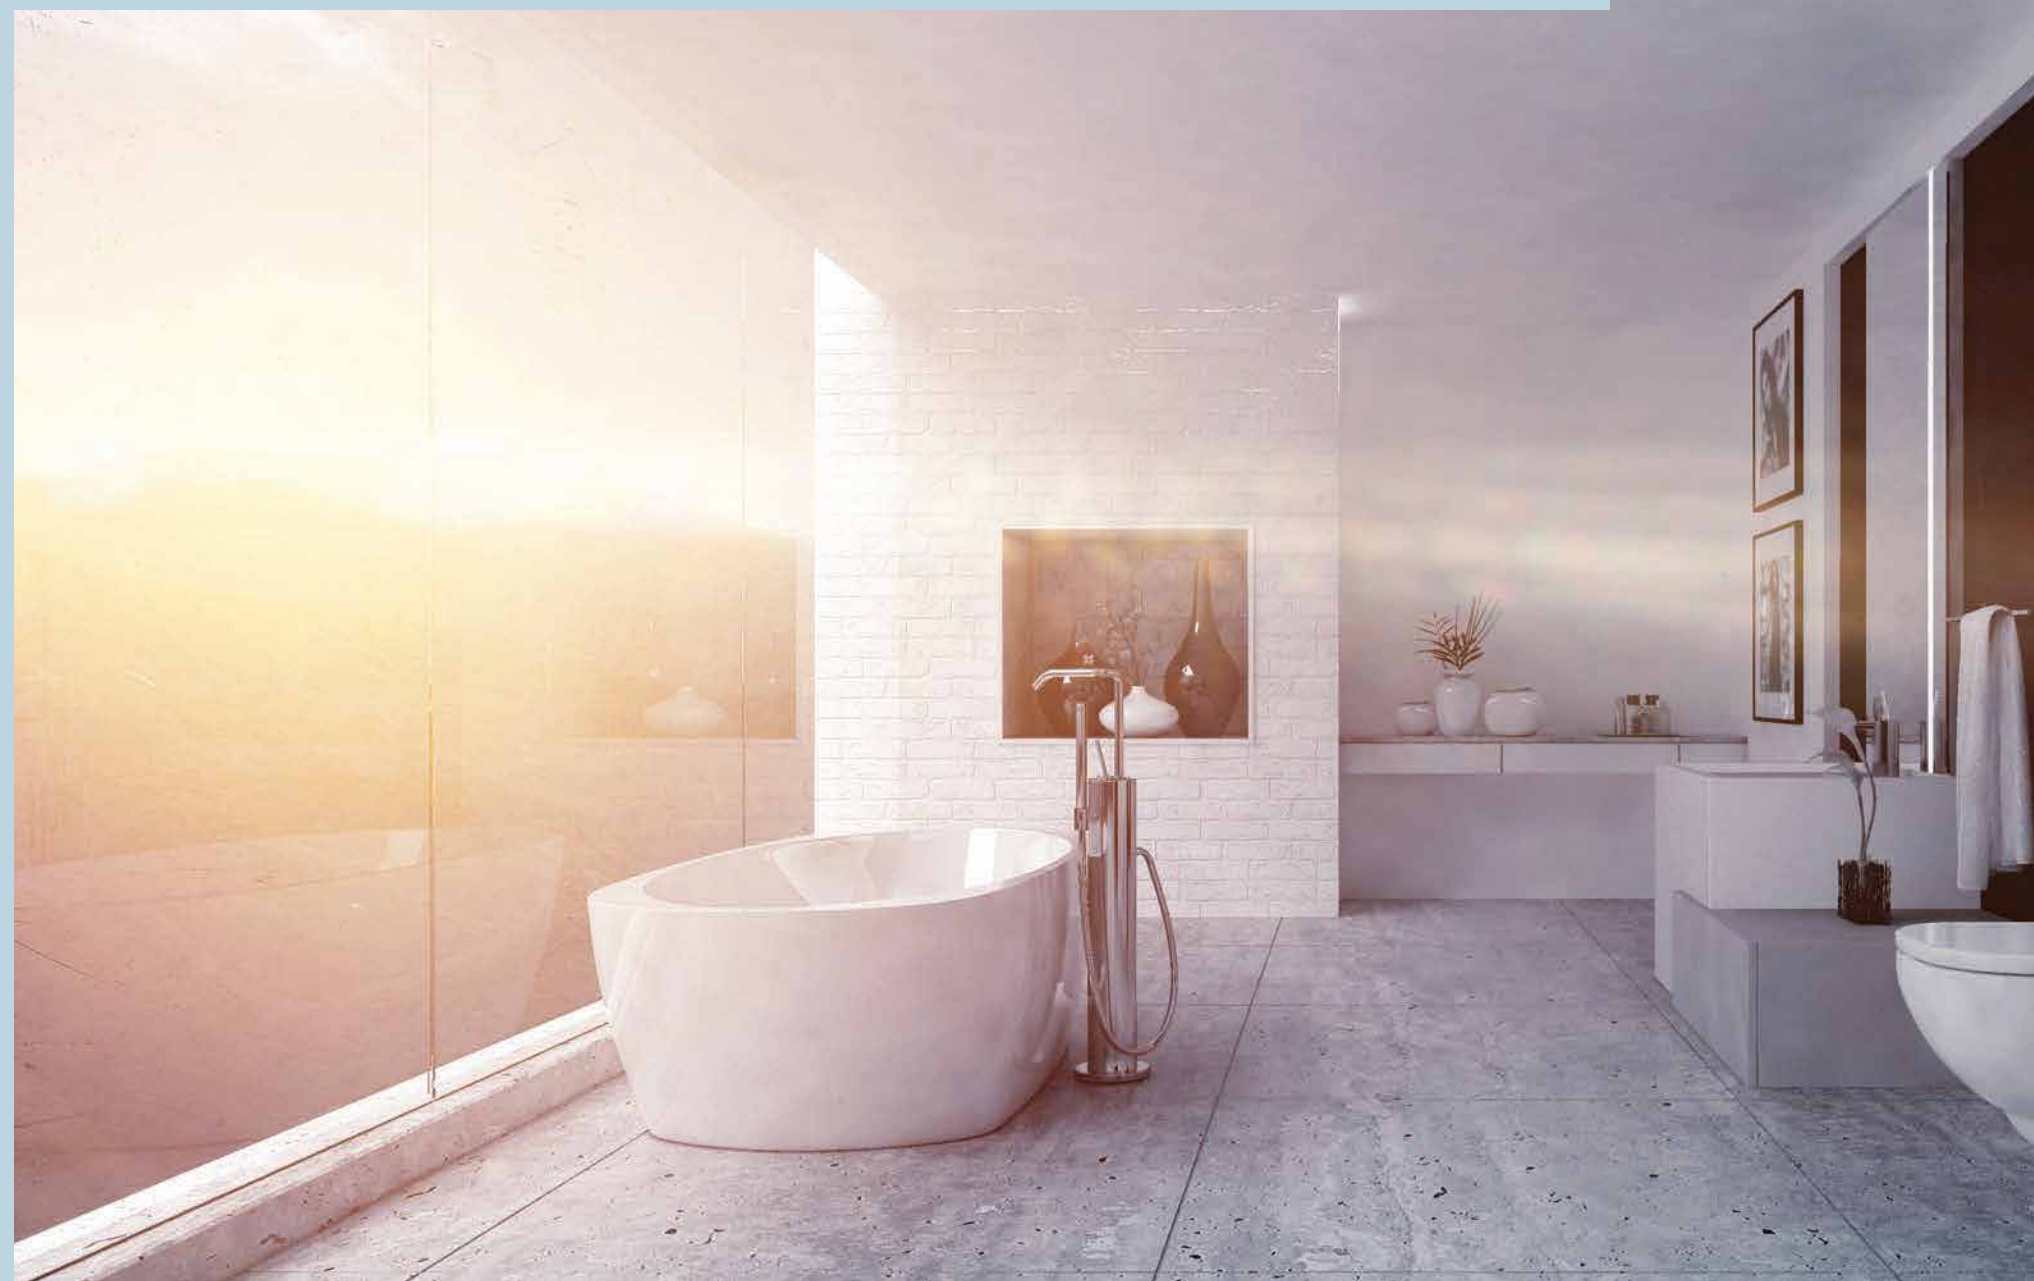

# KATY

Da oltre trent'anni, Medial International-Metalnova propone soluzioni coordinate per il decoro degli ambienti e la cura della persona. Un'offerta che si qualifica per versatilità ed estensione, spaziando dai sistemi per la gestione dei rifiuti alle attrezzature per la pulizia dei locali, dagli accessori per l'igiene ai complementi per interni ed esterni. Tutto questo ad un unico fine: proporvi prodotti in grado di migliorare fattivamente la qualità degli spazi di vita, lavoro e svago, per accrescere il benessere e la salute di coloro che li frequentano.

## Dettagli che fanno la differenza

È Katy la nostra **linea di accessori per l'area bagno!**

Tutta la collezione - ispirata al concetto di fluidità - si caratterizza per una combinazione di forme morbide e sinuose che danno origine ad un **design raffinato e ricco di personalità.**