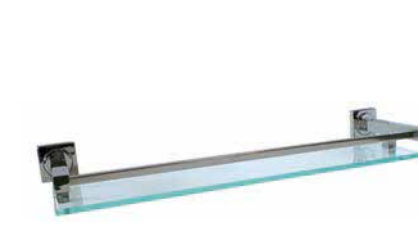

105101  
Appendiabito 4 ganci

105102  
Porta biancheria

105103  
Appendiabiti a 2 ganci

105104  
Porta asciugamani 2 barre

105105  
Porta asciugamani 1 barra

105106  
Mensola

105107  
Porta asciugamani ad anello

105108  
Portascopino murale

105109  
Porta rotolo

105042  
Filo stendibiancheria 2,5 M

105113  
Ripiano angolare

105111  
Porta sapone a filo

105112  
Porta rotolo di riserva

Come tutte le nostre linee, anche Katy è realizzata prestando grande attenzione alla **qualità dei materiali** - vetro e acciaio inox - nonché alla **funzionalità dei dettagli**, per garantire massima combinazione con le più ampie soluzioni d'arredo.