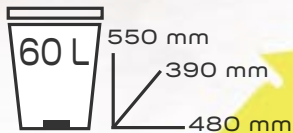

ECOCONTI

CONTENITORI MOBILI A PEDALE

IMBALLO		L	COLORE
Multiplo (x 3)	Singolo		
Ref. 912620	Ref. 912670	60 L	Bianco - Grigio
Ref. 912622	Ref. 912672	60 L	Grigio - Grigio
Ref. 912625	Ref. 912675	60 L	Blu - Grigio
Ref. 912626	Ref. 912676	60 L	Giallo - Grigio
Ref. 912627	Ref. 912677	60 L	Rosso - Grigio
Ref. 912628	Ref. 912678	60 L	Verde - Grigio
Ref. 912629	Ref. 912679	60 L	Marrone - Grigio

IMBALLO		L	COLORE
Multiplo (x 3)	Singolo		
Ref. 912820	Ref. 912870	80 L	Bianco - Grigio
Ref. 912822	Ref. 912872	80 L	Grigio - Grigio
Ref. 912825	Ref. 912875	80 L	Blu - Grigio
Ref. 912826	Ref. 912876	80 L	Giallo - Grigio
Ref. 912827	Ref. 912877	80 L	Rosso - Grigio
Ref. 912828	Ref. 912878	80 L	Verde - Grigio
Ref. 912829	Ref. 912879	80 L	Marrone - Grigio