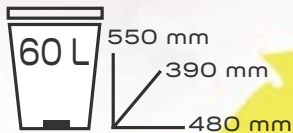

ECOCONTI

REDUCE REUSE RECYCLE

ECOCONTI.

Perché il nostro pianeta conta. Perché la natura conta. Perché essere consapevoli conta.

Per questa ragione Medial ha deciso di investire in una nuova linea di contenitori di rifiuti per la raccolta differenziata ricavati da plastica riciclata (minimo 70%). Questa linea di raccoglirifiuti in plastica riciclata rappresenta una scelta ecologica, pratica e conveniente per la raccolta, la gestione e lo smaltimento dei rifiuti. Questi contenitori risultano particolarmente adeguati sia per uso interno che esterno, la loro struttura prevede due ruote in plastica per facilitarne lo spostamento e un pedale per l'apertura del coperchio, che si contraddistingue grazie ad un'ampia gamma di colori riconducibili alla raccolta di diverse tipologie di rifiuti.

ECOCONTI

CONTENITORI MOBILI A PEDALE

2 Ruote

IMBALLO		L	COLORE
Multiplo (x 3)	Singolo		
Ref. 912620	Ref. 912670	60 L	Bianco - Grigio
Ref. 912622	Ref. 912672	60 L	Grigio - Grigio
Ref. 912625	Ref. 912675	60 L	Blu - Grigio
Ref. 912626	Ref. 912676	60 L	Giallo - Grigio
Ref. 912627	Ref. 912677	60 L	Rosso - Grigio
Ref. 912628	Ref. 912678	60 L	Verde - Grigio
Ref. 912629	Ref. 912679	60 L	Marrone - Grigio

IMBALLO		L	COLORE
Multiplo (x 3)	Singolo		
Ref. 912820	Ref. 912870	80 L	Bianco - Grigio
Ref. 912822	Ref. 912872	80 L	Grigio - Grigio
Ref. 912825	Ref. 912875	80 L	Blu - Grigio
Ref. 912826	Ref. 912876	80 L	Giallo - Grigio
Ref. 912827	Ref. 912877	80 L	Rosso - Grigio
Ref. 912828	Ref. 912878	80 L	Verde - Grigio
Ref. 912829	Ref. 912879	80 L	Marrone - Grigio