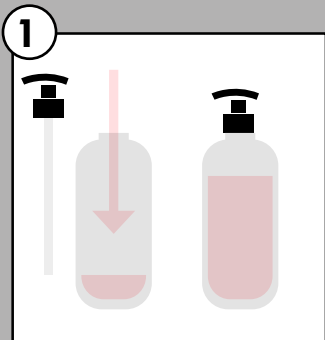

## DISPENSER BAGNO CON SUPPORTO MURALE

Tre etichette incluse: gel doccia, shampoo e balsamo

REF. 110545

**REF. 110545**

**Dispenser bagno con supporto murale**

Tre etichette incluse:  
gel doccia, shampoo e balsamo

**UN'AGEVOLE RICARICA PER UN FACILE E SICURO UTILIZZO IN TRE SEMPLICI STEP**

- 1 Dopo aver fissato il supporto alla parete scelta, riempire il flacone con il prodotto desiderato.
- 2 Adagiare la chiave magnetica in dotazione in corrispondenza dell'icona e staccare la "clip" di bloccaggio.
- 3 Mantenendo la chiave inserita, collocare il flacone e bloccarlo ri-mettendo la "clip". Staccare la chiave.