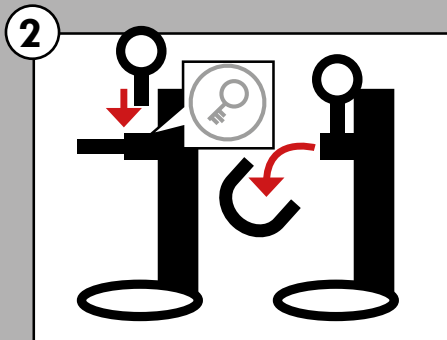

## DISPENSER BAGNO CON SUPPORTO MURALE

Tre etichette incluse: gel doccia, shampoo e balsamo

REF. 110545

**REF. 110545**

**Dispenser bagno con supporto murale**

Tre etichette incluse:  
gel doccia, shampoo e balsamo

**UN'AGEVOLE RICARICA PER UN FACILE E SICURO UTILIZZO IN TRE SEMPLICI STEP**

- 1 Dopo aver fissato il supporto alla parete scelta, riempire il flacone con il prodotto desiderato.
- 2 Adagiare la chiave magnetica in dotazione in corrispondenza dell'icona e staccare la "clip" di bloccaggio.
- 3 Mantenendo la chiave inserita, collocare il flacone e bloccarlo ri-mettendo la "clip". Staccare la chiave.