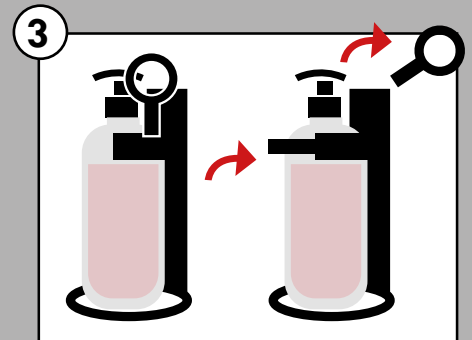

## DISPENSER BAGNO CON SUPPORTO MURALE

Tre etichette incluse: gel doccia, shampoo e balsamo

REF. 110545

**REF. 110545**

**Dispenser bagno con supporto murale**

Tre etichette incluse:  
gel doccia, shampoo e balsamo

**UN'AGEVOLE RICARICA PER UN FACILE E SICURO UTILIZZO IN TRE SEMPLICI STEP**

- 1 Dopo aver fissato il supporto alla parete scelta, riempire il flacone con il prodotto desiderato.
- 2 Adagiare la chiave magnetica in dotazione in corrispondenza dell'icona e staccare la "clip" di bloccaggio.
- 3 Mantenendo la chiave inserita, collocare il flacone e bloccarlo ri-mettendo la "clip". Staccare la chiave.