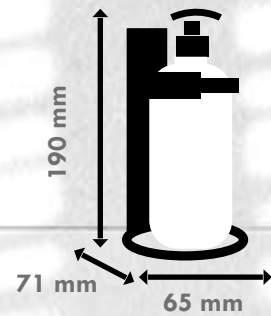

## DISPENSER BAGNO CON SUPPORTO MURALE

Tre etichette incluse: gel doccia, shampoo e balsamo

REF. 110545

**REF. 110545**

**Dispenser bagno con supporto murale**

Tre etichette incluse:  
gel doccia, shampoo e balsamo

**UN'AGEVOLE RICARICA PER UN FACILE E SICURO UTILIZZO IN TRE SEMPLICI STEP**

- 1 Dopo aver fissato il supporto alla parete scelta, riempire il flacone con il prodotto desiderato.
- 2 Adagiare la chiave magnetica in dotazione in corrispondenza dell'icona e staccare la "clip" di bloccaggio.
- 3 Mantenendo la chiave inserita, collocare il flacone e bloccarlo ri-mettendo la "clip". Staccare la chiave.